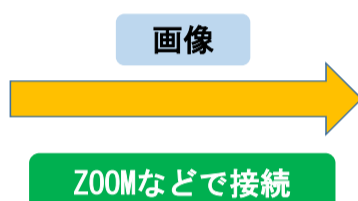

「浄水場リモート見学」イメージ

浄水場

学校

あいさつ・質問の様子

教室と浄水場をつないであいさつや質問

施設見学の様子

モニターで浄水場を見学

通常見学では行かない電気室や薬品注入設備も見学できる