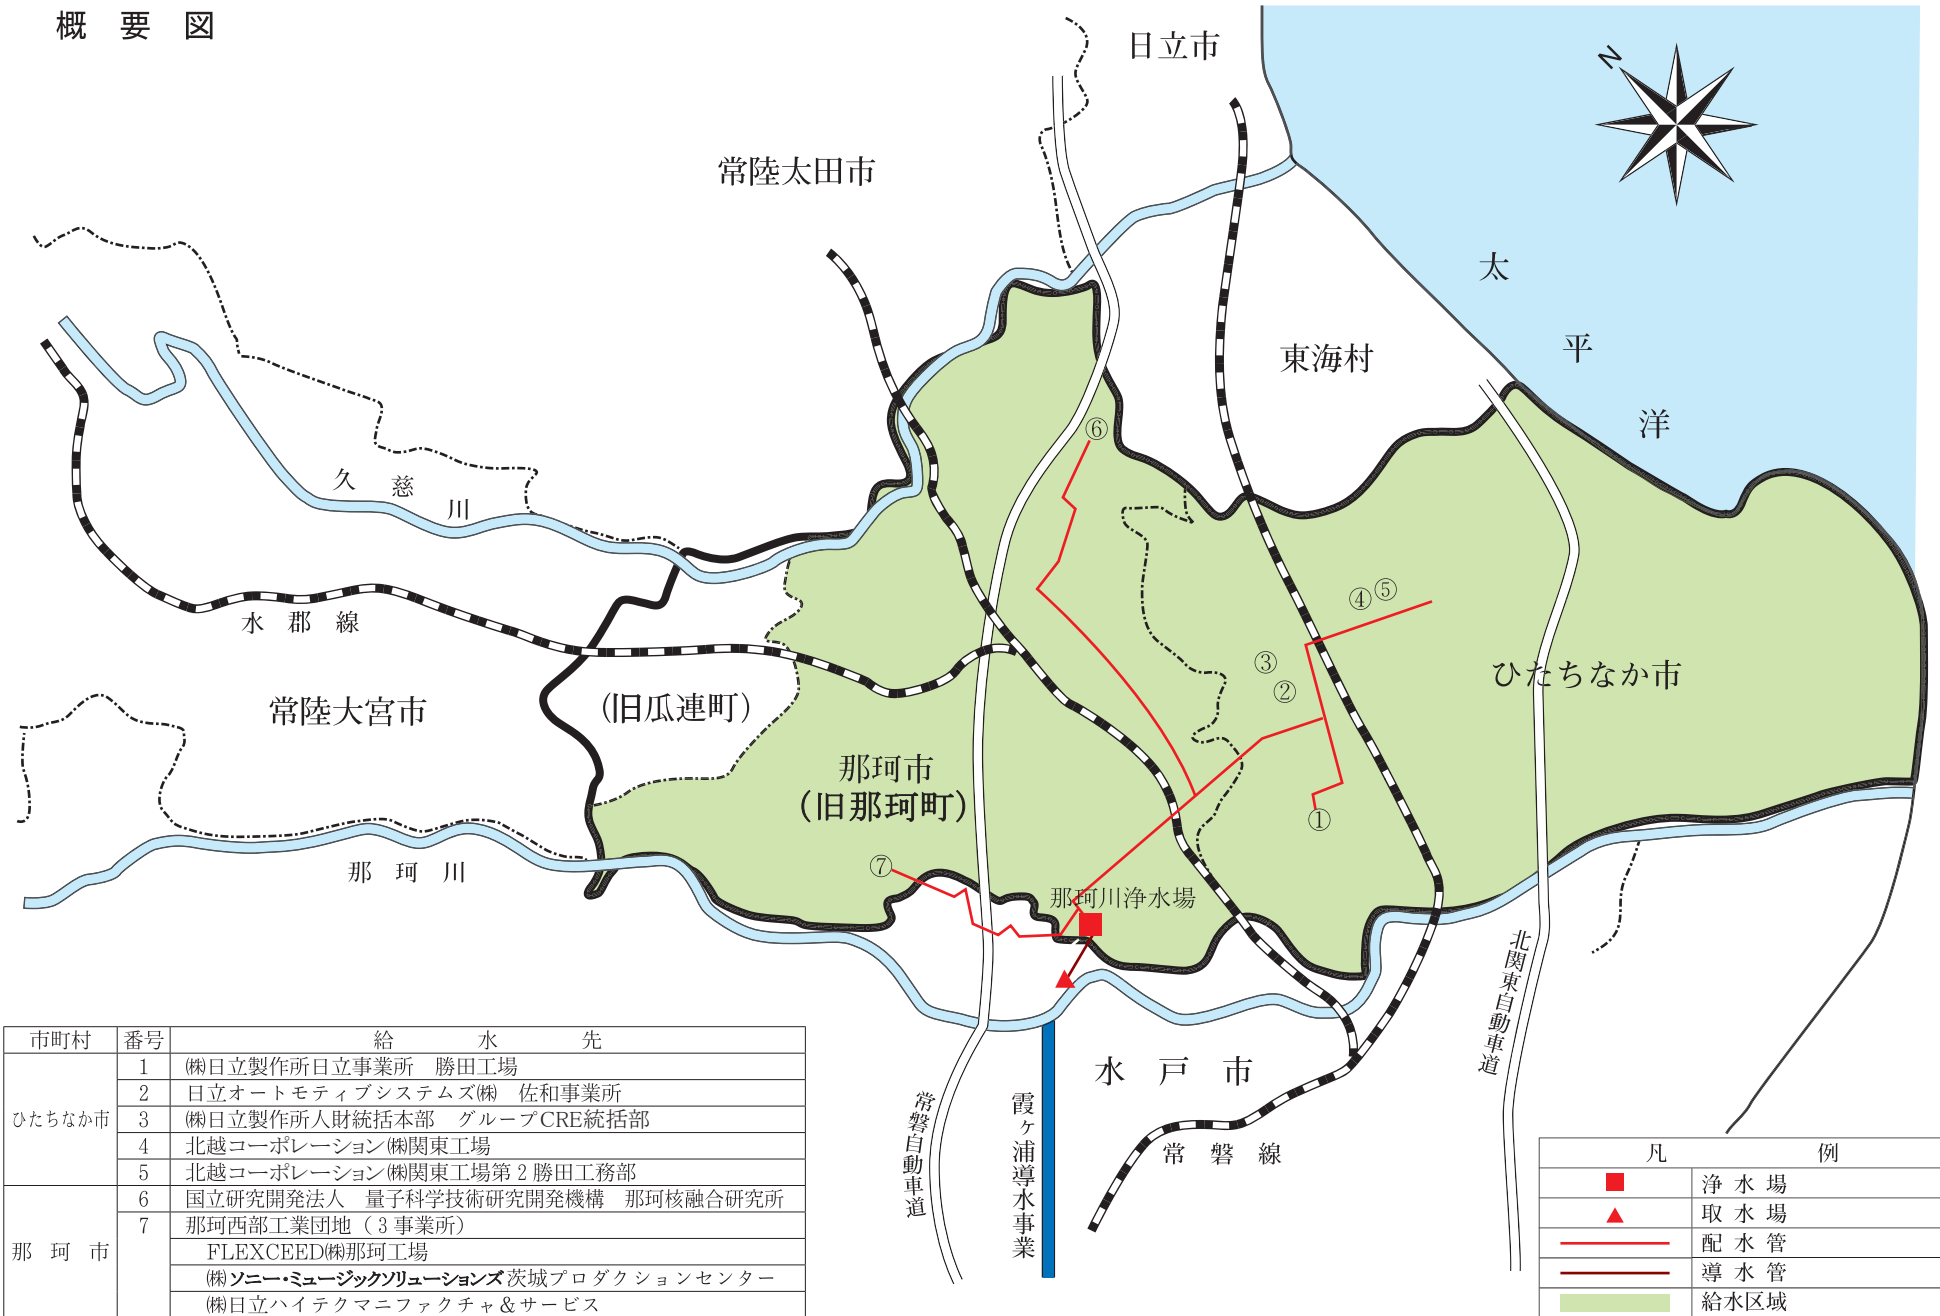

概要図

市町村	番号	給水先
ひたちなか市	1	(株)日立製作所日立事業所 勝田工場
	2	日立オートモティブシステムズ(株) 佐和事業所
	3	(株)日立製作所人財統括本部 グループCRE統括部
	4	北越コーポレーション(株)関東工場
	5	北越コーポレーション(株)関東工場第2 勝田工務部
那珂市	6	国立研究開発法人 量子科学技術研究開発機構 那珂核融合研究所
	7	那珂西部工業団地 (3事業所)
		FLEXCEED(株)那珂工場
		(株)ソニー・ミュージックソリューションズ 茨城プロダクションセンター (株)日立ハイテクマニファクチャ&サービス

凡 例	
■	浄水場
▲	取水場
— (red line)	配水管
— (blue line)	導水管
■ (green)	給水区域